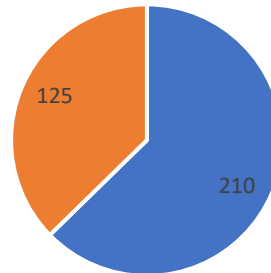

# TAUX DE REUSSITE 2023

Ressource DDTM

PERMIS B : 59,52 % de RÉUSSITE

■ NOMBRE D'EXAMENS ■ NOMBRE DE RECUS

PERMIS A2 : 75,61 % de RÉUSSITE

■ NOMBRE D'EXAMENS ■ NOMBRE DE RECUS

PERMIS A1 : 77,78 % de RÉUSSITE

■ NOMBRE D'EXAMENS ■ NOMBRE DE RECUS