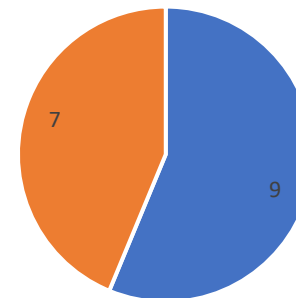

# TAUX DE REUSSITE 2023

Ressource DDTM

PERMIS B : 59,52 % de RÉUSSITE

■ NOMBRE D'EXAMENS ■ NOMBRE DE RECUS

PERMIS A2 : 75,61 % de RÉUSSITE

■ NOMBRE D'EXAMENS ■ NOMBRE DE RECUS

PERMIS A1 : 77,78 % de RÉUSSITE

■ NOMBRE D'EXAMENS ■ NOMBRE DE RECUS