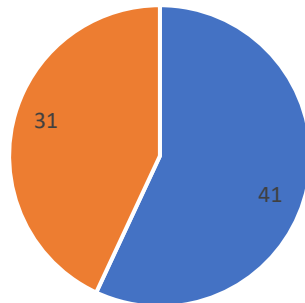

# TAUX DE REUSSITE 2023

Ressource DDTM

PERMIS B : 59,52 % de RÉUSSITE

■ NOMBRE D'EXAMENS ■ NOMBRE DE RECUS

PERMIS A2 : 75,61 % de RÉUSSITE

■ NOMBRE D'EXAMENS ■ NOMBRE DE RECUS

PERMIS A1 : 77,78 % de RÉUSSITE